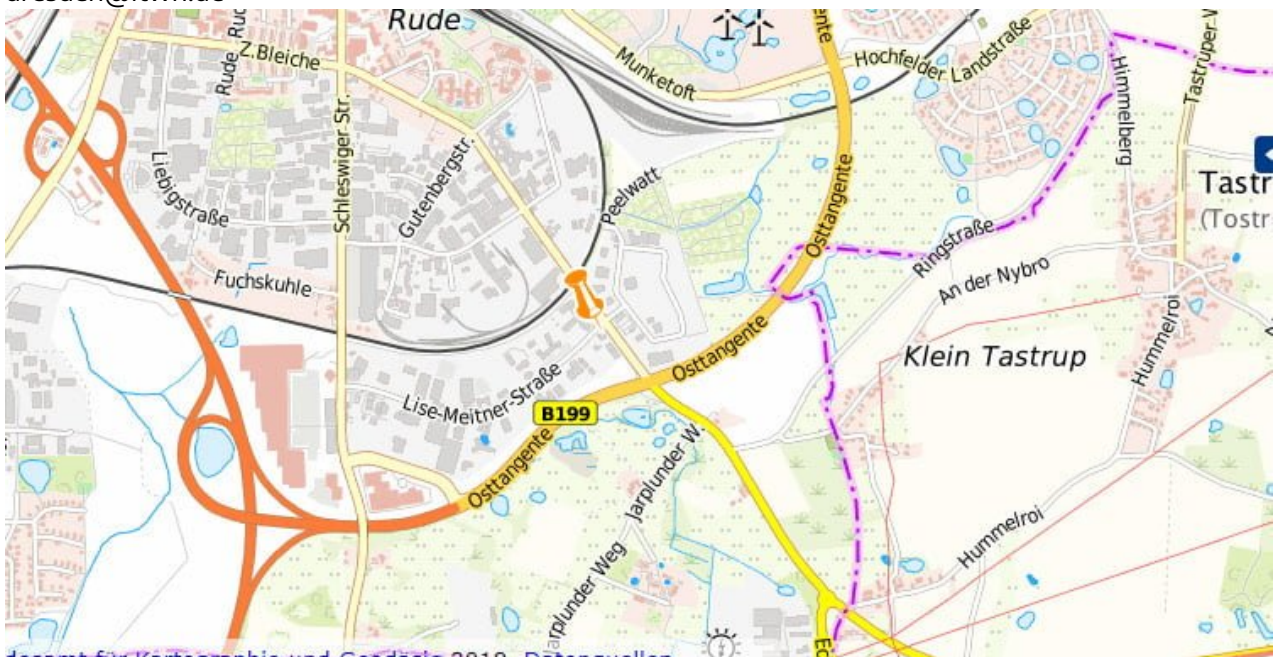

Branch Dresden

Institut für technisch-wissenschaftliche Hydrologie GmbH (itwh GmbH)

Institute for Technical and Scientific Hydrology (itwh GmbH)

Am Waldschlößchen 4

01099 Dresden

Deutschland

+49 351 82649-0

+49 351 82649-77

dresden@itwh.de