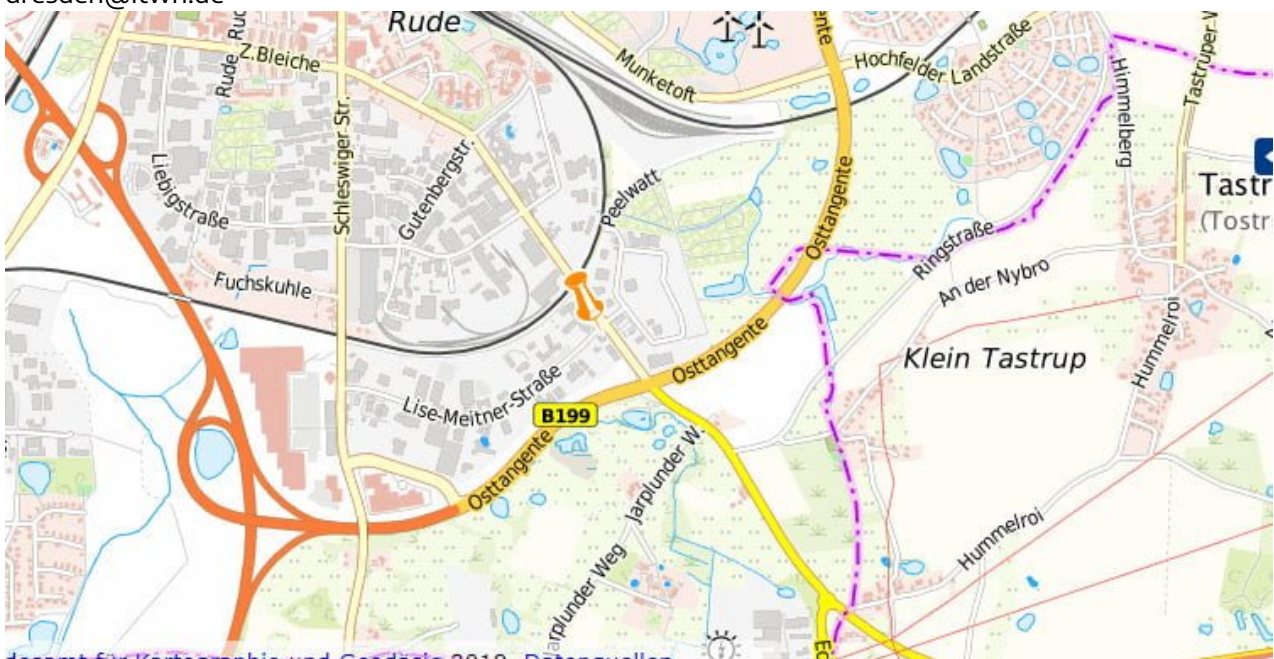

Branch Dresden

Institut für technisch-wissenschaftliche Hydrologie GmbH (itwh GmbH)

Institute for Technical and Scientific Hydrology (itwh GmbH)

Am Waldschlößchen 4

01099 Dresden

Deutschland

+49 351 82649-0

+49 351 82649-77

dresden@itwh.de