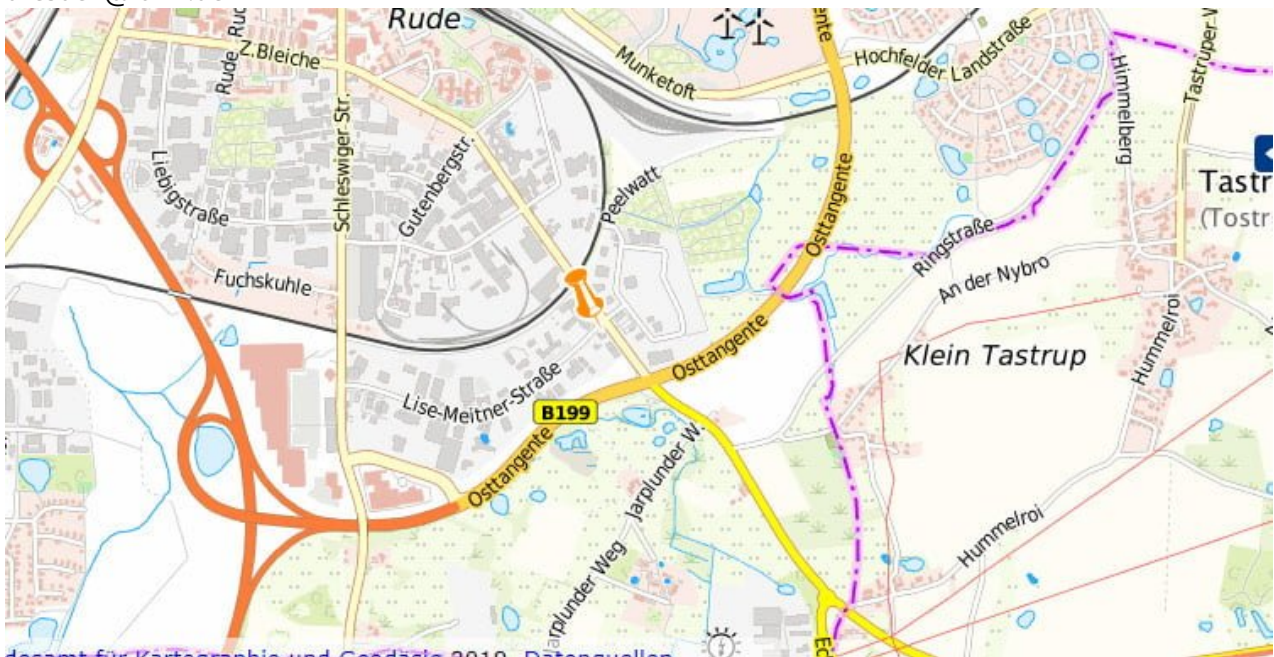

Niederlassung Dresden

Institut für technisch-wissenschaftliche Hydrologie GmbH (itwh GmbH)

Am Waldschlößchen 4

01099 Dresden

Deutschland

+49 351 82649-0

+49 351 82649-77

dresden@itwh.de