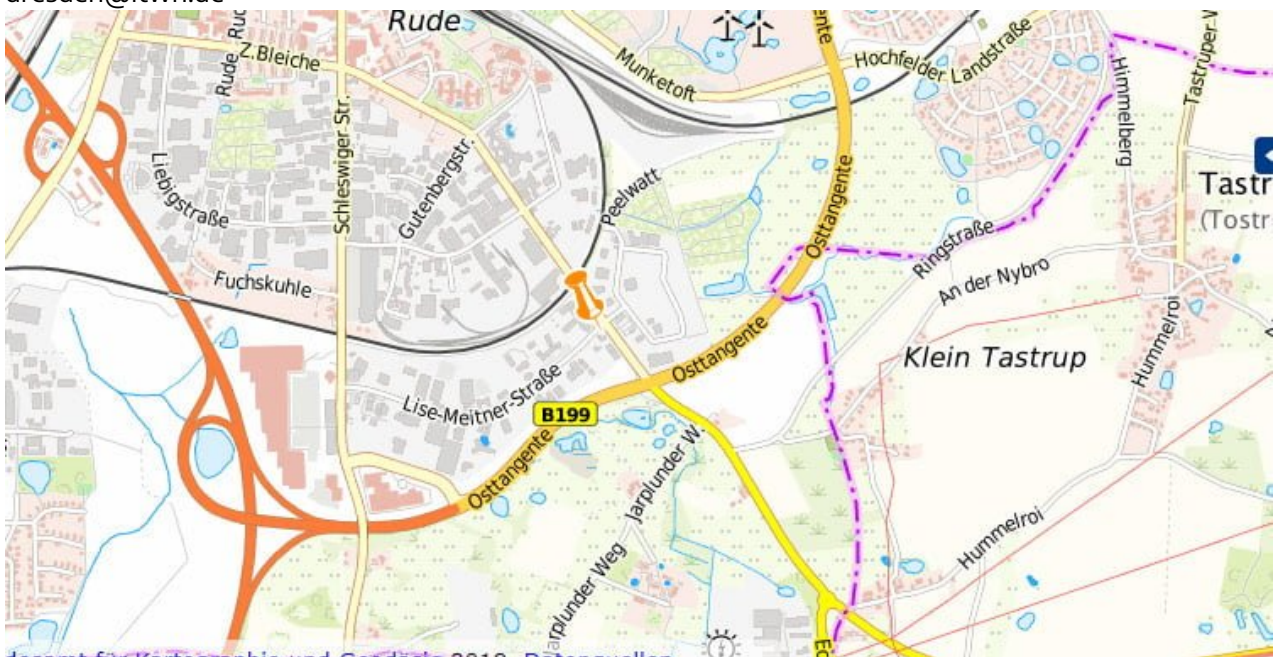

Niederlassung Dresden

Institut für technisch-wissenschaftliche Hydrologie GmbH (itwh GmbH)

Am Waldschlößchen 4

01099 Dresden

Deutschland

+49 351 82649-0

+49 351 82649-77

dresden@itwh.de