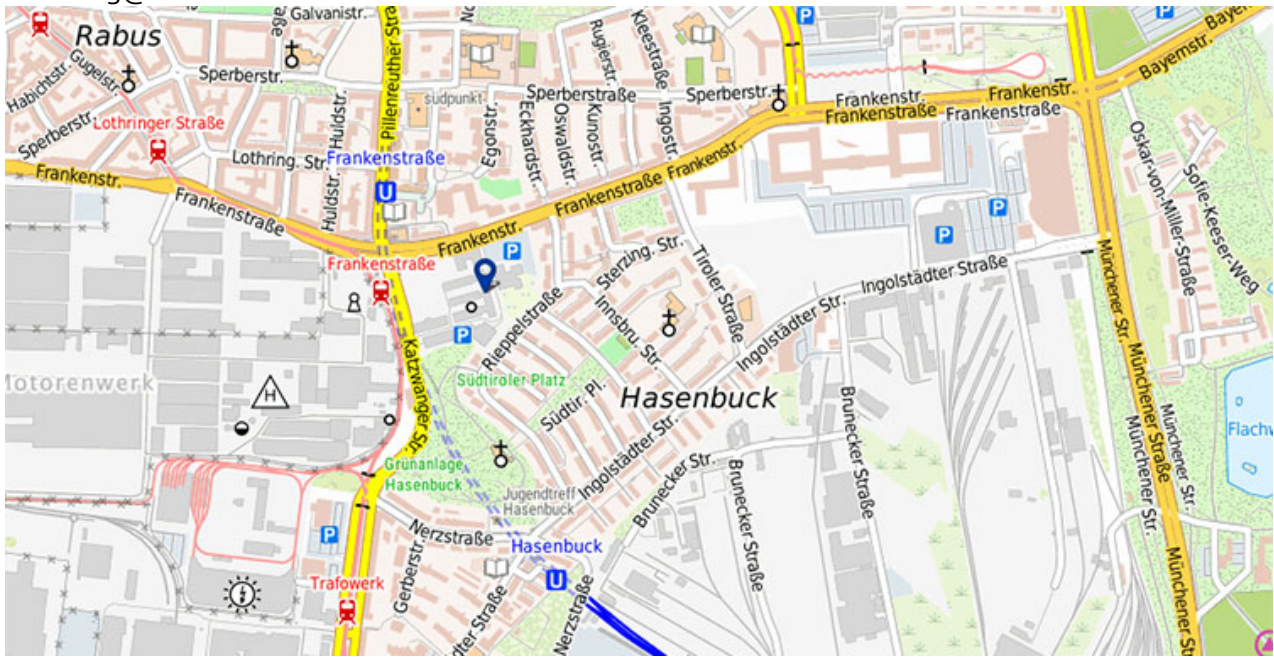

Niederlassung Flensburg

Institut für technisch-wissenschaftliche Hydrologie GmbH (itwh GmbH)

Lise-Meitner-Str. 1

24941 Flensburg

Deutschland

+49 461 140455

+49 461 140457

flensburg@itwh.de

Niederlassung Nürnberg

Institut für technisch-wissenschaftliche Hydrologie GmbH (itwh GmbH)

Frankenstraße 152

90461 Nürnberg

Deutschland

+49 911 56149014

+49 911 56149058

nuernberg@itwh.de

Karten: © Bundesamt für Kartographie und Geodäsie 2019, Datenquellen