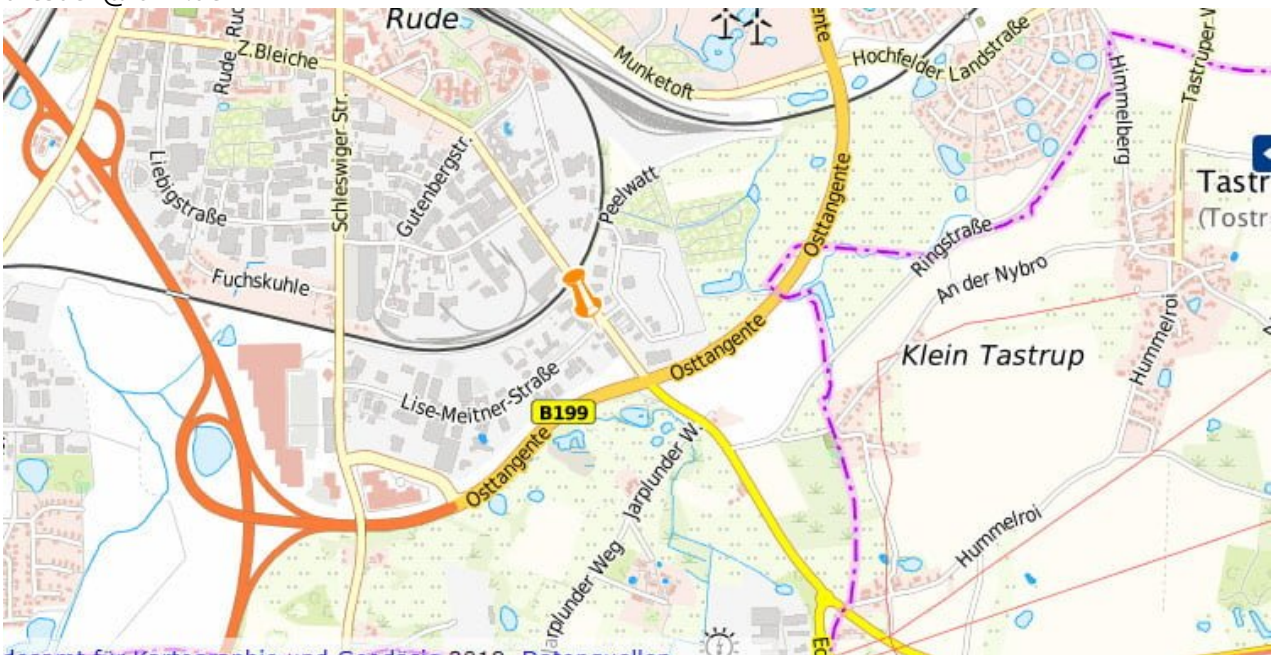

Niederlassung Dresden

Institut für technisch-wissenschaftliche Hydrologie GmbH (itwh GmbH)

Am Waldschlößchen 4

01099 Dresden

Deutschland

+49 351 82649-0

+49 351 82649-77

dresden@itwh.de