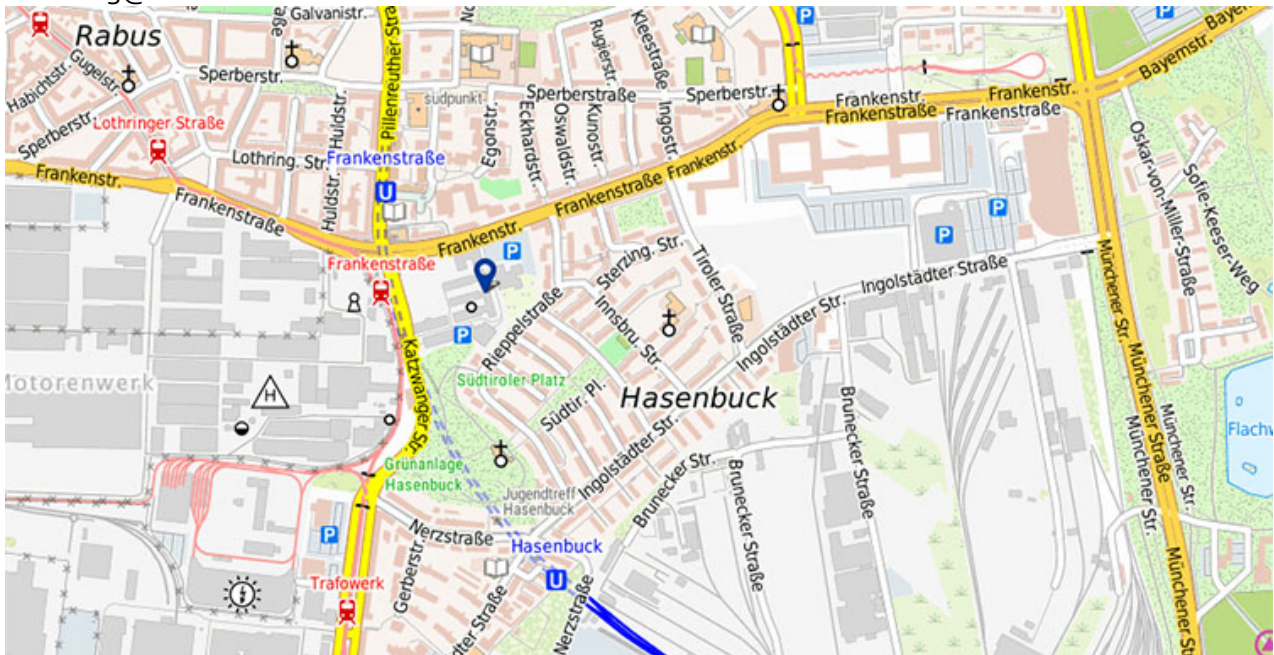

Niederlassung Flensburg

Institut für technisch-wissenschaftliche Hydrologie GmbH (itwh GmbH)

Lise-Meitner-Str. 1

24941 Flensburg

Deutschland

+49 461 140455

+49 461 140457

flensburg@itwh.de

Niederlassung Nürnberg

Institut für technisch-wissenschaftliche Hydrologie GmbH (itwh GmbH)

Frankenstraße 152

90461 Nürnberg

Deutschland

+49 911 56149014

+49 911 56149058

nuernberg@itwh.de

Karten: © Bundesamt für Kartographie und Geodäsie 2019, Datenquellen